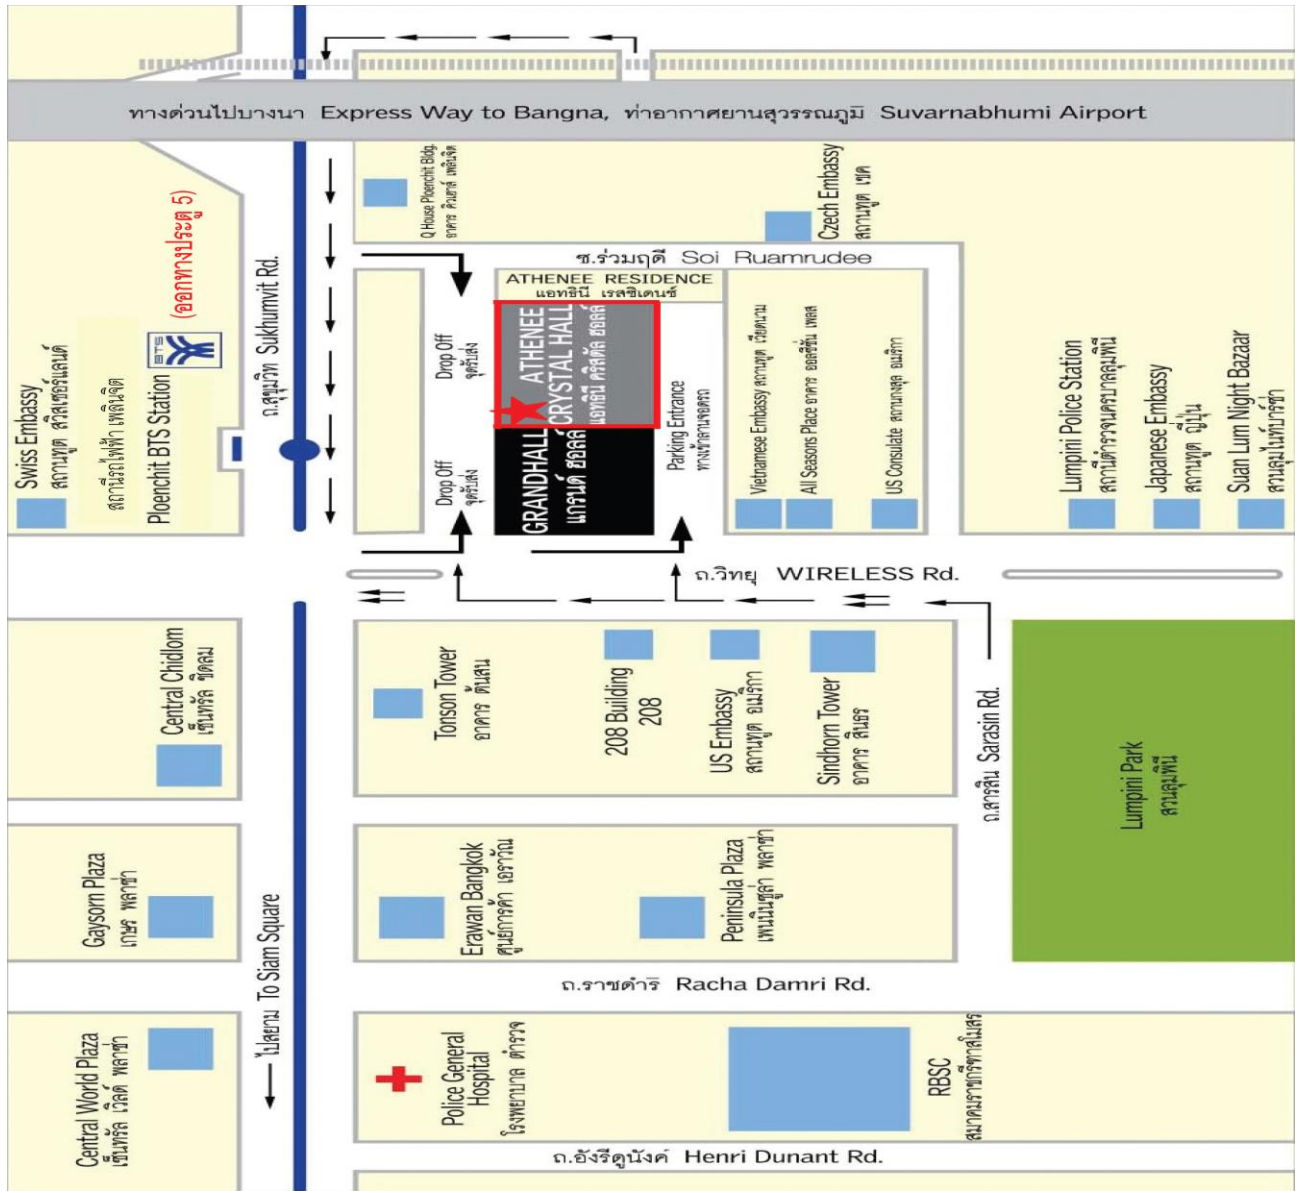

สถานที่ประชุม
โรงแรมพลาซ่า แอททินี รอยัล เมอริเดียน

ข้อแนะนำการเดินทาง

- รถไฟฟ้า BTS : ณ สถานีเพลินจิต (ใช้ประตูทางออกหมายเลข 5 ทางไปอาคารมหาทุน พลาซ่า)
- รถประจำทาง : รถโดยสารประจำทางที่ผ่าน ได้แก่ สาย 62 (ผ่านหน้าโรงแรม) 511 40 (ผ่านถนนเพลินจิต)
- รถยนต์ : มีบริการพื้นที่สำหรับจอดรถ

BANGKOK EXPRESSWAY AND METRO