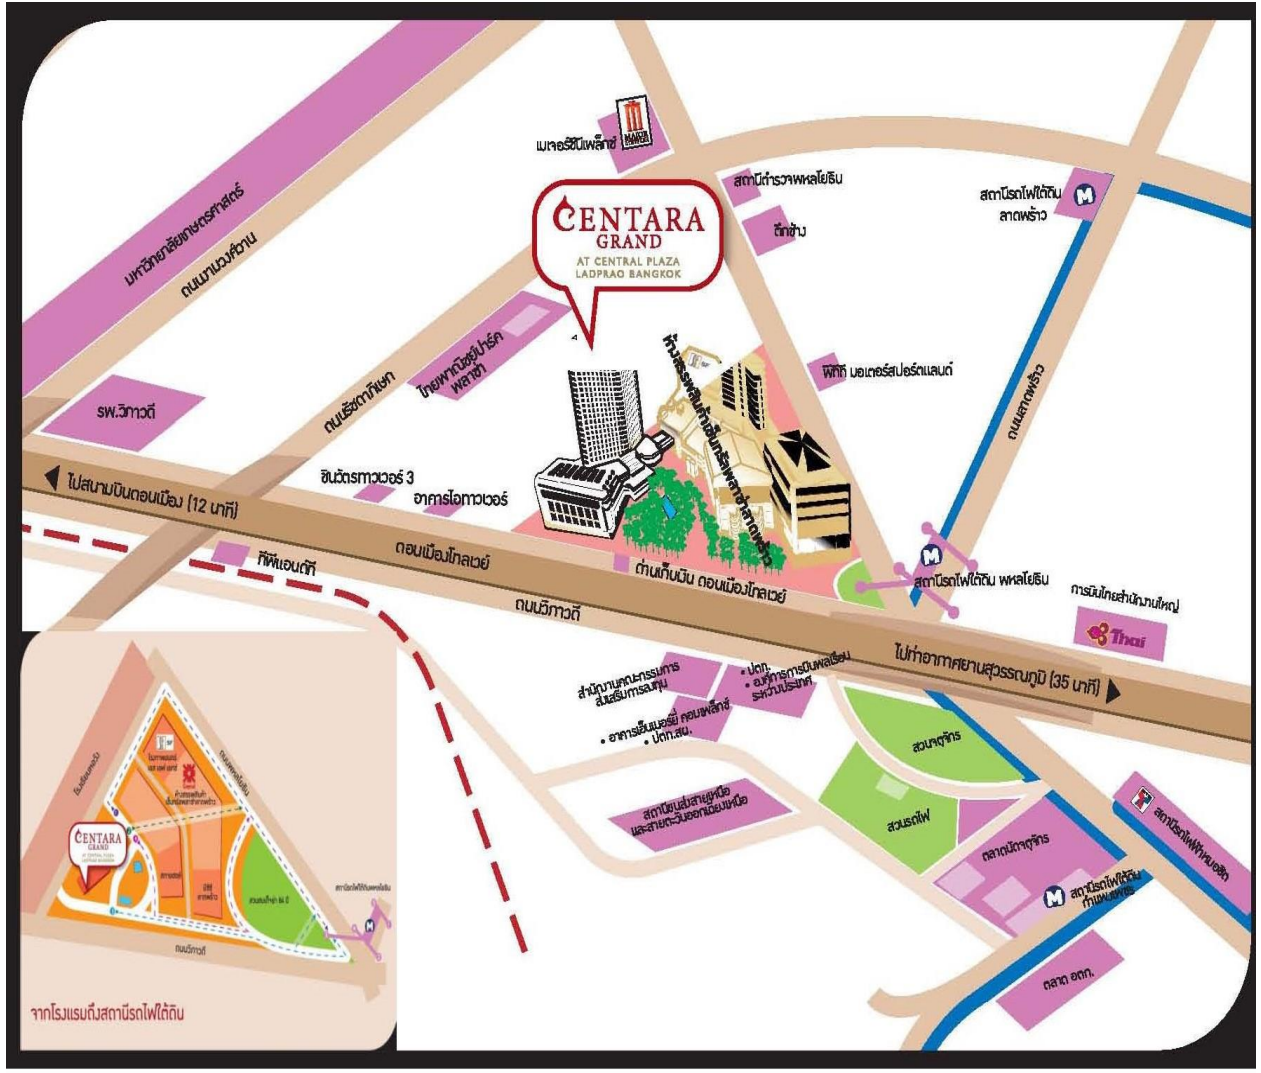

แผนที่แสดงสถานที่ประชุม (โรงแรม เซ็นทารา แกรนด์ เซ็นทรัล พลาซ่า ลาดพร้าว)

ข้อแนะนำการเดินทาง

- รถไฟฟ้าใต้ดิน MRT : ลงสถานีพหลโยธิน (ใช้ประตูทางออกหมายเลข 3 ) และเดินประมาณ 600 เมตร จากสถานีไปโรงแรม หรือ รอรถรับส่งของทางบริษัท
- รถประจำทาง : รถโดยสารประจำทางที่ผ่าน ได้แก่ สาย 34, 39, 59, 503, 543ก, 107, 129, 29, 510, 555, 8, 92, 145, 27, 502, 44, 517, 191, 136, 529, 38, 63, 545, 104, 24
- รถยนต์ : ใช้บริการพื้นที่สำหรับจอดรถของโรงแรมเซ็นทารา แกรนด์ เซ็นทรัล พลาซ่า ลาดพร้าว และห้างสรรพสินค้าเซ็นทรัล พลาซ่า ลาดพร้าว